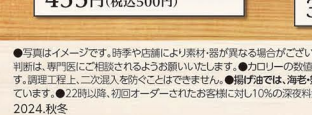

揚げ物

串かつ(1本) 191円(税込210円)

塩麴若鶏唐揚げ(5個) 537円(税込590円)

チーズの包み揚げ(6本) 391円(税込430円)

じゃがいもとコーンのサラダ 400円(税込440円)

いかゲノおろしサラダ 355円(税込390円)

豆腐のネトトロサラダ 455円(税込500円)

山盛りポテト(写真) 619円(税込680円)
フライドポテト 355円(税込390円)

串かつ5本 塩麴若鶏唐揚げ いかゲノ唐揚げ 210円(税込210円) お得!

揚げ物3種盛合せ 1,791円(税込1,970円) お得!

揚げ出し豆腐 437円(税込480円)

海老天ぷら盛合せ 546円(税込600円)

大粒かきフライ3個 864円(税込950円)

揚げ出し豆腐 437円(税込480円)

大皿手羽先(15本) 1,655円(税込1,820円)

手羽先3きょうだい 746円(税込820円)