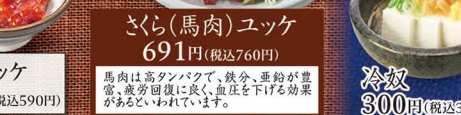

串かつ5本 塩麴若鶏唐揚げ いかゲノ唐揚げ 210円(税込210円) お得!

揚げ物3種盛合せ 1,791円(税込1,970円) お得!

揚げ出し豆腐 437円(税込480円)

海老天ぷら盛合せ 546円(税込600円)

大粒かきフライ3個 864円(税込950円)

揚げ出し豆腐 437円(税込480円)

大皿手羽先(15本) 1,655円(税込1,820円)

手羽先3きょうだい 746円(税込820円)

手羽先3きょうだい 746円(税込820円)

手羽先3きょうだい 746円(税込820円)

手羽先3きょうだい 746円(税込820円)

手羽先3きょうだい 746円(税込820円)

自慢の手羽先(5本) 600円(税込660円)

手羽先3きょうだい 746円(税込820円)

手羽先3きょうだい 746円(税込820円)

手羽先3きょうだい 746円(税込820円)

手羽先3きょうだい 746円(税込820円)

手羽先3きょうだい 746円(税込820円)

手羽先3きょうだい 746円(税込820円)

凍結サワー(レモン) 凍結ハイボール(レモン) 各628円(税込690円)

凍結サワー(レモン) 凍結ハイボール(レモン) 各628円(税込690円)

凍結サワー(レモン) 凍結ハイボール(レモン) 各628円(税込690円)

凍結サワー(レモン) 凍結ハイボール(レモン) 各628円(税込690円)

凍結サワー(レモン) 凍結ハイボール(レモン) 各628円(税込690円)

凍結サワー(レモン) 凍結ハイボール(レモン) 各628円(税込690円)

焼物

焼鳥鳥食べ比べ(鶏皮鶏ハラミ、砂肝) 728円(税込800円)

焼鳥鳥食べ比べ(鶏皮鶏ハラミ、砂肝) 728円(税込800円)

焼鳥鳥食べ比べ(鶏皮鶏ハラミ、砂肝) 728円(税込800円)

焼鳥鳥食べ比べ(鶏皮鶏ハラミ、砂肝) 728円(税込800円)