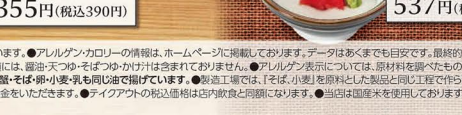

串かつ5本 塩麴若鶏唐揚げ いかゲノ唐揚げ 210円(税込210円) お得!

揚げ物3種盛合せ 1,791円(税込1,970円) お得!

揚げ出し豆腐 437円(税込480円)

海老天ぷら盛合せ 546円(税込600円)

大粒かきフライ3個 864円(税込950円)

揚げ出し豆腐 437円(税込480円)

大皿手羽先(15本) 1,655円(税込1,820円)

手羽先3きょうだい 746円(税込820円)

手羽先3きょうだい 746円(税込820円)

手羽先3きょうだい 746円(税込820円)

手羽先3きょうだい 746円(税込820円)

手羽先3きょうだい 746円(税込820円)

自慢の手羽先(5本) 600円(税込660円)

手羽先3きょうだい 746円(税込820円)

手羽先3きょうだい 746円(税込820円)

手羽先3きょうだい 746円(税込820円)

手羽先3きょうだい 746円(税込820円)

手羽先3きょうだい 746円(税込820円)

手羽先3きょうだい 746円(税込820円)

凍結サワー(レモン) 凍結ハイボール(レモン) 各628円(税込690円)

凍結サワー(レモン) 凍結ハイボール(レモン) 各628円(税込690円)

凍結サワー(レモン) 凍結ハイボール(レモン) 各628円(税込690円)

凍結サワー(レモン) 凍結ハイボール(レモン) 各628円(税込690円)