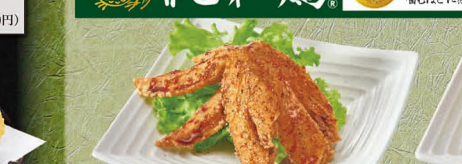

串かつ5本 塩麴若鶏唐揚げ いかゲノ唐揚げ 210円(税込210円) お得!

揚げ物3種盛合せ 1,791円(税込1,970円) お得!

揚げ出し豆腐 437円(税込480円)

海老天ぷら盛合せ 546円(税込600円)

大粒かきフライ3個 864円(税込950円)

揚げ出し豆腐 437円(税込480円)

大皿手羽先(15本) 1,655円(税込1,820円)

手羽先3きょうだい 746円(税込820円)