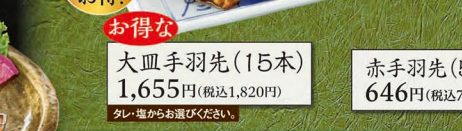

串かつ5本 塩麴若鶏唐揚げ いかゲノ唐揚げ 210円(税込210円) お得!

揚げ物3種盛合せ 1,791円(税込1,970円) お得!

揚げ出し豆腐 437円(税込480円)

海老天ぷら盛合せ 546円(税込600円)

大粒かきフライ3個 864円(税込950円)

揚げ出し豆腐 437円(税込480円)

大皿手羽先(15本) 1,655円(税込1,820円)

手羽先3きょうだい 746円(税込820円)

手羽先3きょうだい 746円(税込820円)

手羽先3きょうだい 746円(税込820円)

手羽先3きょうだい 746円(税込820円)

手羽先3きょうだい 746円(税込820円)

自慢の手羽先(5本) 600円(税込660円)

手羽先3きょうだい 746円(税込820円)

手羽先3きょうだい 746円(税込820円)

手羽先3きょうだい 746円(税込820円)